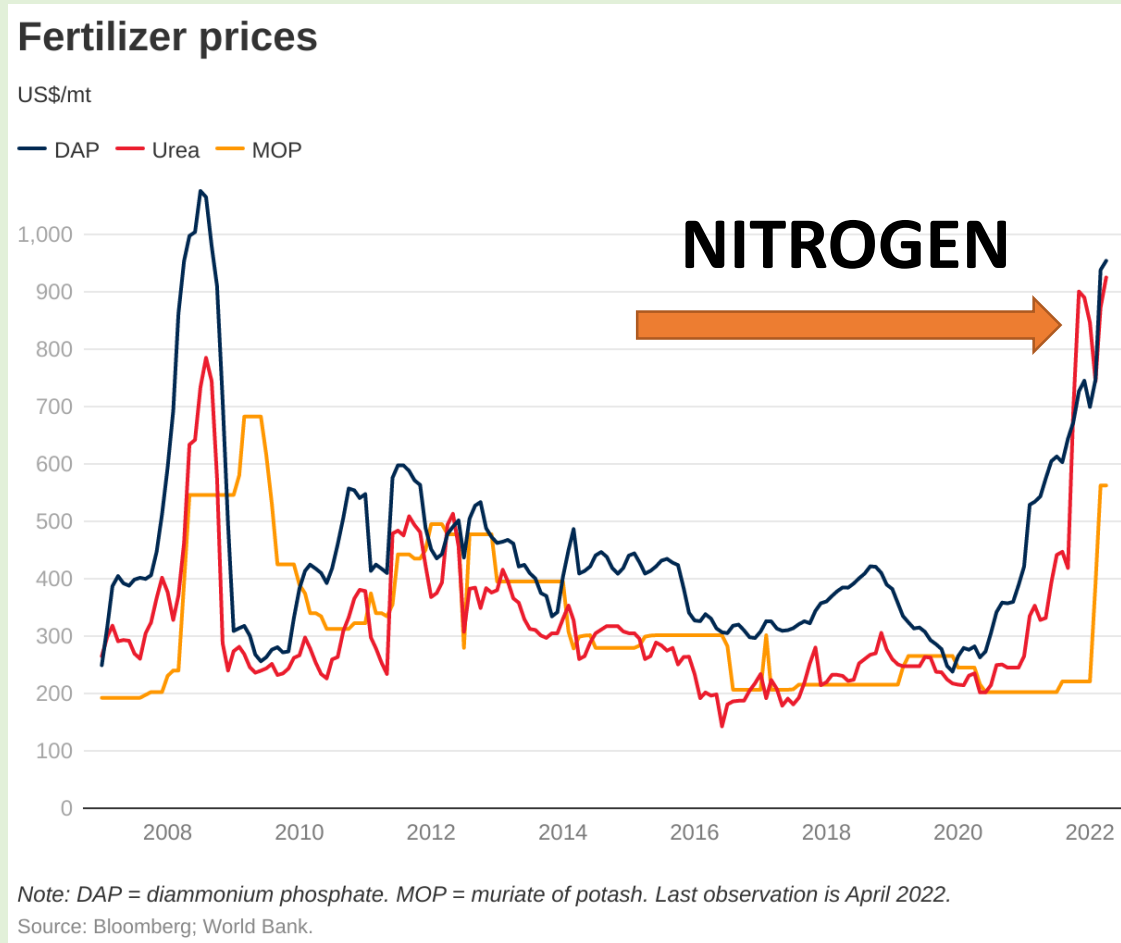

# WELKOM BIJ DIT WEBINAR

POP3- demonstratieproject Precisiebemesting met circulaire meststoffen: kunstmestloos Zuid-Holland

**Aanleiding :**

**De kunstmestkrapte en hoge prijzen**

**Openstelling POP3 + 2022 subsidieregeling**