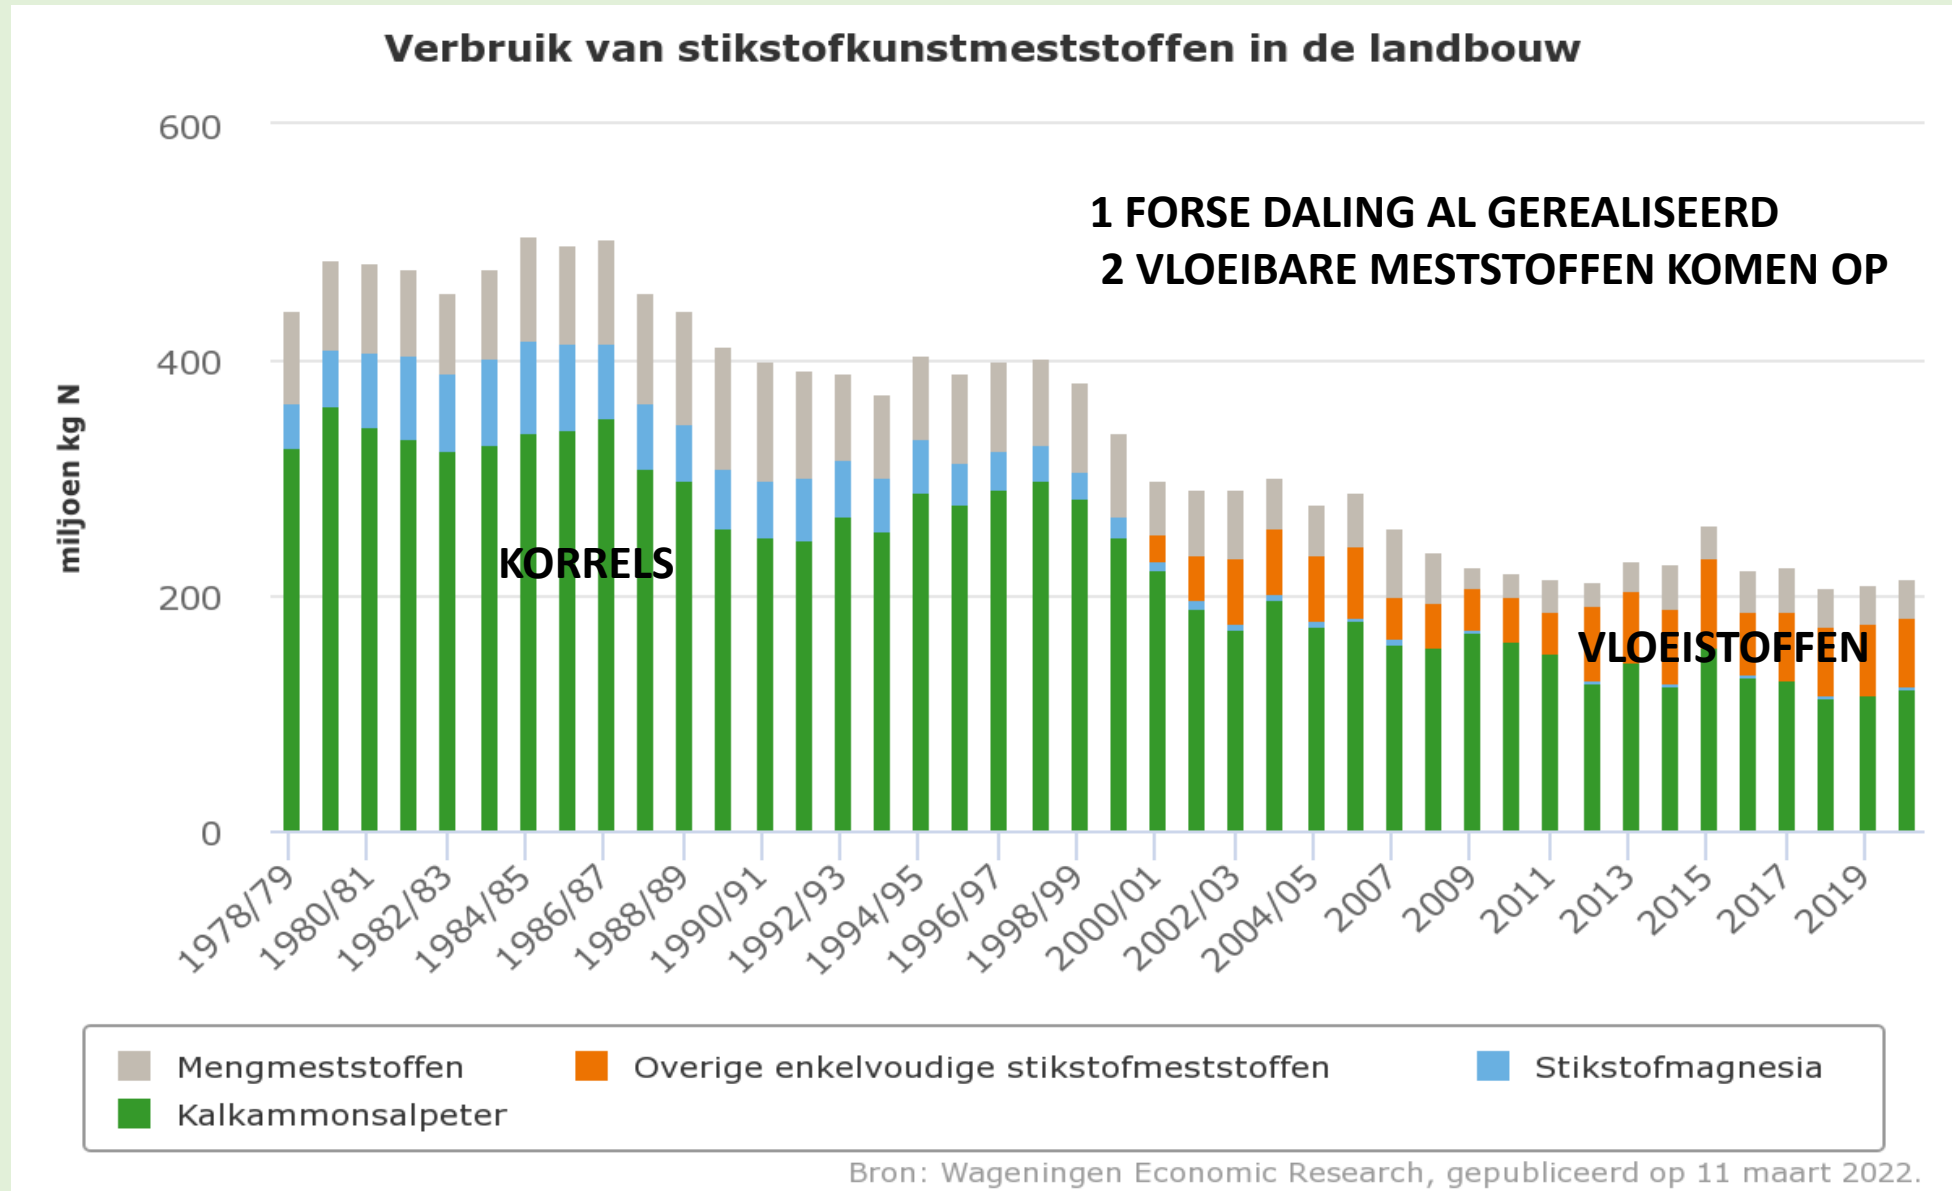

NEDERLAND KAN ZONDER N-KUNSTMEST uit DE FABRIEK

NCOK 13 FEB 2023

22 2022