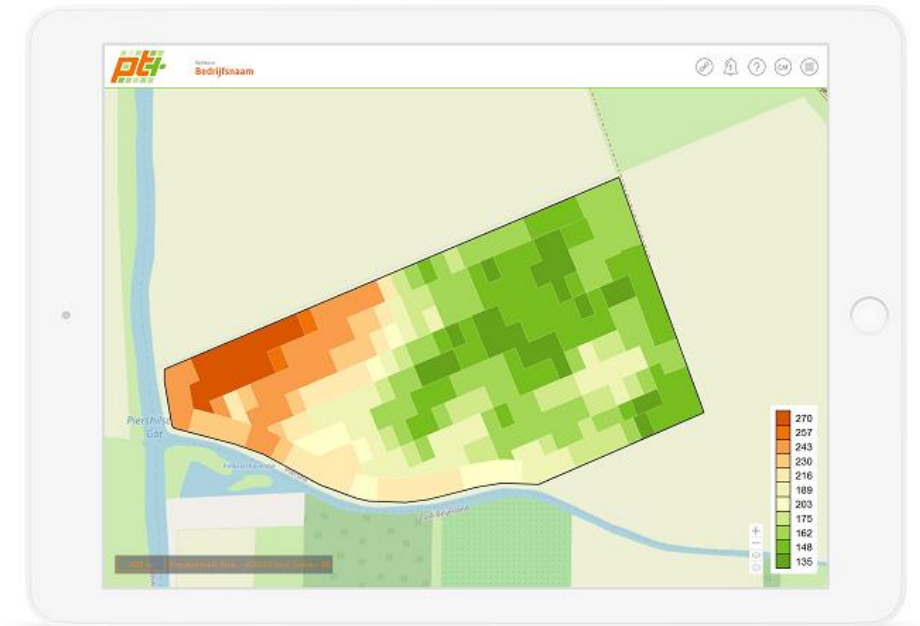

Juiste hoeveelheid op juiste plek

Eenvoudig programma voor telers

Bodempotentiekaart op basis van satelliet

In elk gewas buiten beschikbaar

USB-stick
to go

3000ha
in 2022

Juiste meststof op de juiste plek

Vloeibare meststoffen makkelijk mee te werken

Vroege gewassen:

Nitraat + Ammonium + Ureum

Late gewassen

Ureum

'in depot' toedienen in wortelzone

Minder uitspoeling, niks op de verkeerde plek

WAAROM BREDE BUFFERSTROKEN???