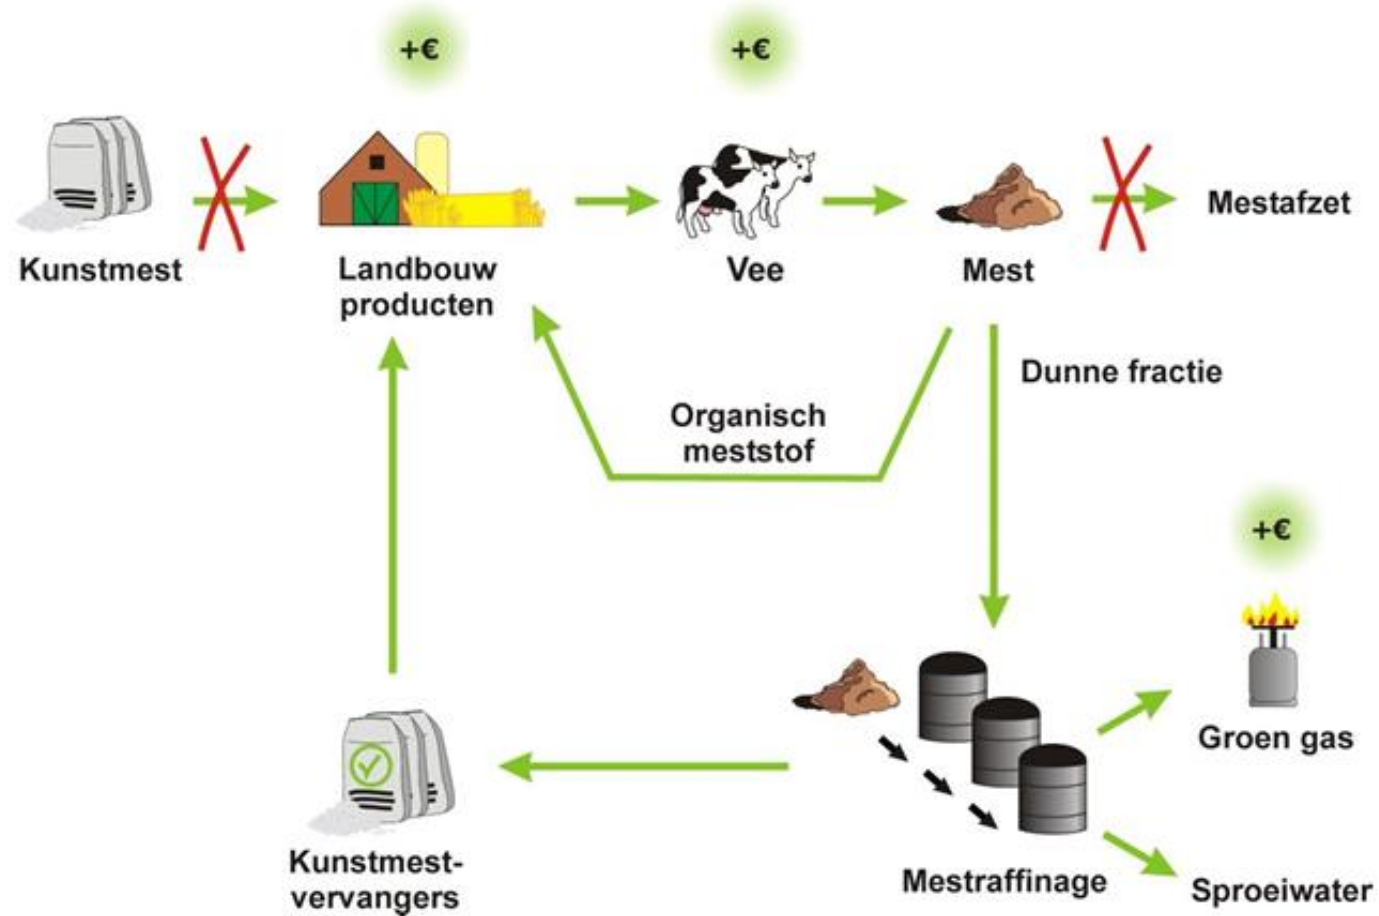

Slootsmid

brings your soil to life.

Slootsmid Mesttechniek B.V.

Experts in mesttechniek!

Tuin- en park

Mechanisatie

Mesttechniek

Laren

Borculo

Identiteit

- ✓ Klantgericht
- ✓ Innovatief
- ✓ Professioneel
- ✓ Betrouwbaar

Verschillende meststromen

Verschillende meststromen

Verschillende meststromen

Toepassen verschillende meststromen biedt kansen:

- *Bijdragen in halen klimaat-, water-, bodem-, stikstof doelstellingen!*
- *Vermindering gebruik kunstmest!*
- *Beter naar behoefte gewas kunnen bemesten!*
 - *Optimaliseren bij regelgeving lagere (dierlijke) mest giften*
- *Technieken zijn reeds beschikbaar!*